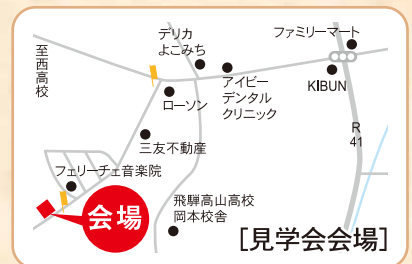

【見学会会場】

かさはら

LaLaホーム 笠原木材株式会社

高山市久々野町山梨69番地1 Tel.0577-52-2525・Fax.0577-52-3058
☐lala-home@kasahara-net.jp ☒kasahara-net.jp