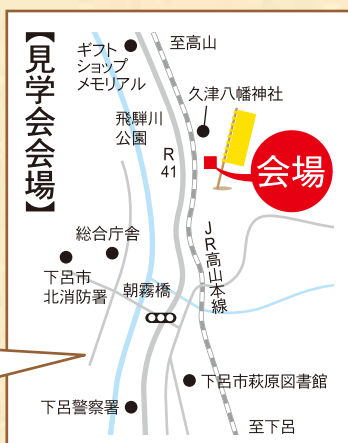

※黄色い旗を目印にお越し下さい。