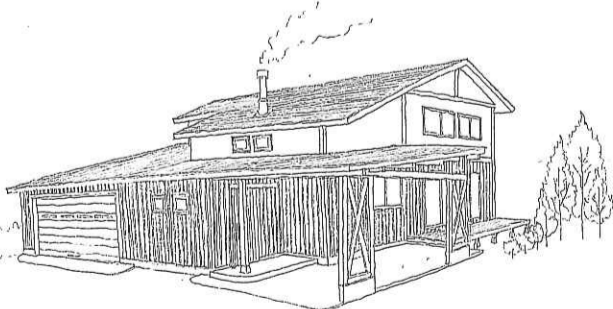

夏休み工作教室

7月31日(日曜日) 9:30~ 受付 10:00~12:00

場所: 笠原木材イベント広場

参加費: 工作ひとつにつき¥1,000
※かさはらの家オーナーズクラブ会員様は¥500

残念なお知らせです...

※今回はBBQ無しです...

BLESSではバーベキュー有りとお伝えしていましたが、無いです。ごめんなさい。申し訳ございません!

今年の工作のお題はこれだ!

1.キッズチェア

こちらも予約制です!
※ご予約締め切りは7/22(金)です。

お子様用のりはな椅子です。

2.本棚

仕切りの板がスライドするよ!

木の枝のサイズでつります! 入れ替えてすぐ使えるよ!

3.木のカレンダー

イベントのご予約、お申し込みは...

080-4227-1020まで。

受付時間...10:00~18:00

かさはらの家 現場情報

新築編①

漆垣内の家...5月29日上棟!

朝日の家...6月17日上棟!

丹生川の家...現在基礎工事中!

現在進行中の3軒かた...