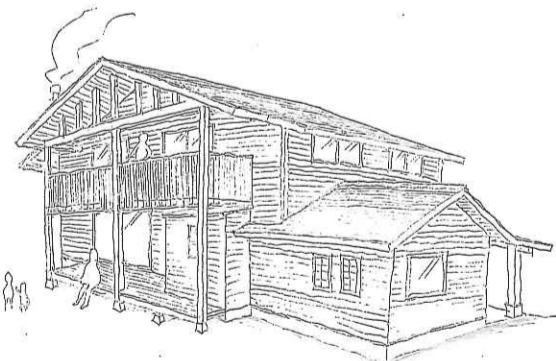

1.キッズチェア

こちらも予約制です!
※ご予約締め切りは7/22(金)です。

お子様用のりはな椅子です。

2.本棚

仕切りの板がスライドするよ!

木の枝のサイズでつります! 入れ替えてすぐ使えるよ!

3.木のカレンダー

イベントのご予約、お申し込みは...

080-4227-1020まで。

受付時間...10:00~18:00

かさはらの家 現場情報

新築編①

漆垣内の家...5月29日上棟!

朝日の家...6月17日上棟!

丹生川の家...現在基礎工事中!

現在進行中の3軒かた...

実はこの3つの現場には共通点がある... (薪ストーブ以外で...) DIYも積極的にやりたい! 家づくりに参加してみたい! 自分で手を掛けることによるワンランク上の仕上げ、味わいのある風合い、なによりコストダウンにつながる! ということ。いろいろな部分でのDIYに参加していただいています。

かさはらの家 笠原木材株式会社

<本社>
〒509-3206
岐阜県高山市久々野町山梨69-1
TEL:0577-52-2525
FAX:0577-52-3058